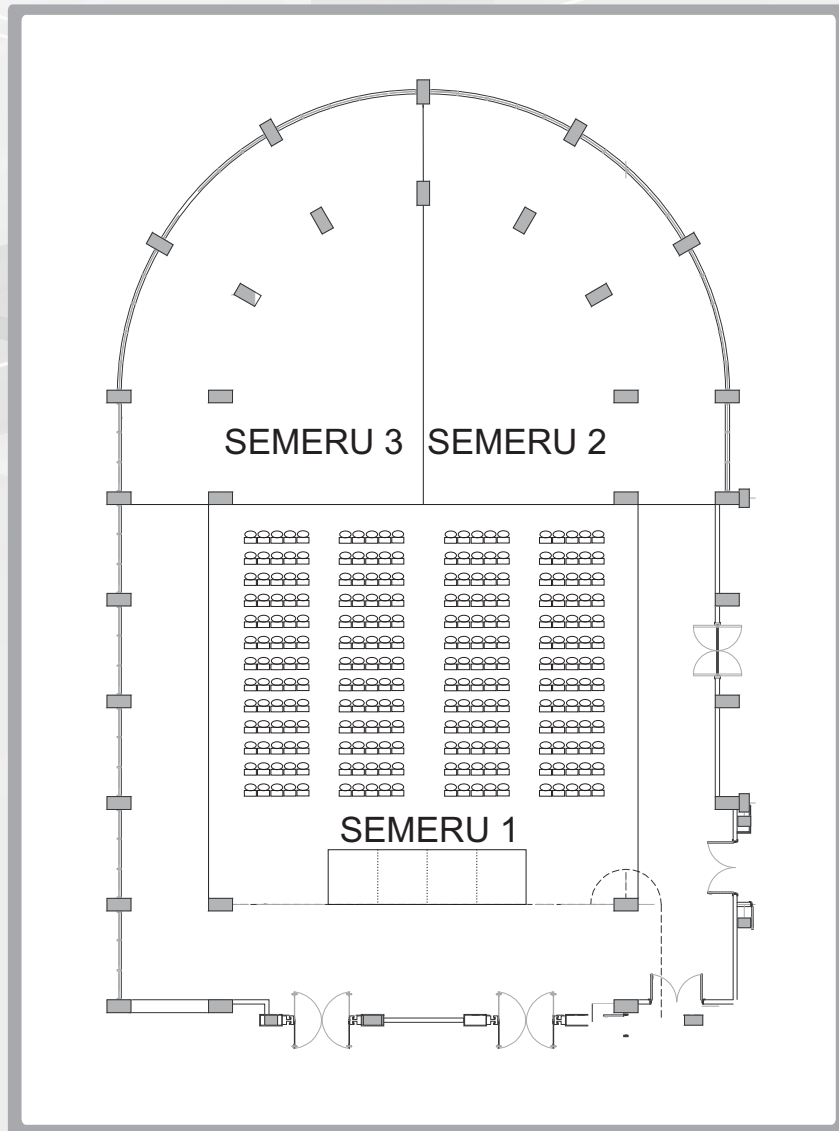

## SEMERU 1

Maximum Capacity 250